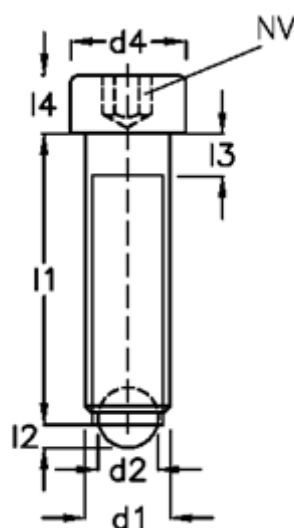

Varenummer: 20927706
Beskrivelse: E+G Kuglespændeskruer
GN 606-M16-40-A

Mål

d1	= M16	l4 = 16
d2	= 12.0	
d3	= 10.7	
d4	= 24	
Indvendig sekskant	= 14.0	
l1	= 40	
l2	= 3.3	
l3	= 6.0	